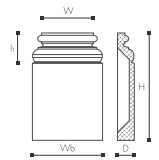

PC1

ARSTYL®
H 135 x W 362 x w 474 mm
D 54mm

👁️ p9 Z4 p29 WO1 p31 FO1

PB1

ARSTYL®
H 551 x W 270 x D 85 mm
Wb 359 x h 156 mm

PP2

ARSTYL®
H 2020 x W 170 x T 21 mm

PC2