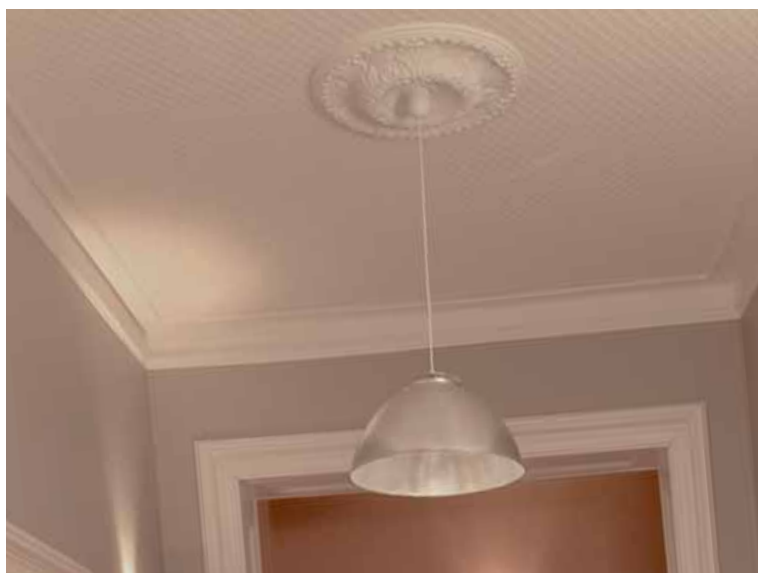

INFORMATIONS TECHNIQUES

TECHNISCHE GEGEVENS

TECHNISCHE DATEN

TECHNICAL PIECES OF INFORMATION

Longueur des moulures - Lengte van de lijsten - Länge der Profile - Mouldings length:

- ARSTYL®: lisses - glad - glatt - smooth: 2m (±5mm)
- ARSTYL®: ornementées - geornementeerd - mit Dekor - with design: 2m (±15mm)
- ARSTYL®: FLEX: 2m (±10mm)
- WALLSTYL®: (WL-WO) 2m / 2,44m (±5mm)
- WALLSTYL®: (WT5, WT6, WT7, WT8, WT9, WT10, WT11): 2m (±5mm)
- WALLSTYL®: Collection ESSENZA: 2m (±5mm) - 2,44m (±5mm): only on request
- WALLSTYL®: Collection ART DECO: 2m (±5mm) - 2,44m (±5mm): only on request
- WALLSTYL®: (WG) 2,44m (±5mm)
- WALLSTYL®: door surround: KIT [2 x 2,2 m] + [1 x 1,1 m] (±5mm)
- NOMASTYL®: 2m (±5mm).
- FLOORSTYL®: 2m / 2,44m (±5mm)
- FLOORSTYL®: FLEX 2m (±10mm)

Dimensions des produits - Produktafmetingen - Produktabmessungen - Products dimensions:

Les autres dimensions sont arrondies à ±5mm. De ander afmetingen zijn afgerond tot op ±5mm. Die anderen Abmessungen sind auf jeweils ±5mm gerundet. The remaining dimensions are rounded up to ±5mm

Chevilles - Pluggen - Zapfentechnik - Dowels ARSTYL®:

Pas de perforations pour chevilles pour les références - Geen pluggensysteem voor - Keine Zapfentechnik für - No predrilled dowels system for SP1, SP2, SP3, Z10, Z15, Z1220, Z1240, Z1250, Z1550, AD21, AD22, AD23

NOMASTYL®PLUS :

ST3, ST4, O01, C15, C21, C22, C25, C27, C33: non prépeints - niet voorgestroken - nicht vorgestrichen - not pre-painted.

Pour plus d'informations techniques - Voor verdere technische inlichtingen -
Für weitere technische Informationen - For more technical information

www.nmc.eu